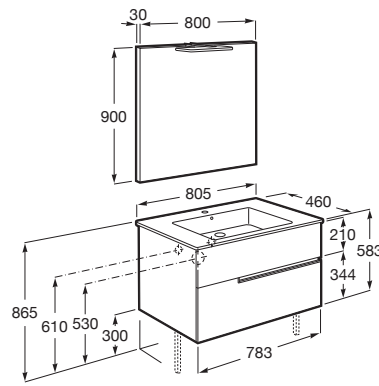

VICTORIA-N

Pack - mueble base de dos cajones, lavabo, espejo y aplique LED Starlight

CARACTERÍSTICAS

Pack - Conjunto de mueble base de dos cajones, lavabo, espejo y aplique LED Starlight. No incluye grifería.

Espejo / Número de luces: 1

Espejo / Tipo de luz: Led

Lavabo / Agujeros para grifería: 1 Agujero en el centro

Material / Lavabo: Porcelana

Material / Mueble base: Tablero de particulas

Medidas / Espejo / Altura (mm): 900

Medidas / Espejo / Longitud (mm): 800

Medidas / Lavabo y mueble / Altura (mm): 580

Medidas / Lavabo y mueble / Anchura (mm): 460

Medidas / Lavabo y mueble / Longitud (mm): 805

Mueble base / Combinación de puertas y cajones: 2 Cajones

Mueble base / Estructura: Cajones

Mueble base / Separadores internos

Mueble base / Sistema de apertura y cierre: Cajones con cierre amortiguado

Tipo de instalación: Suspendido

MEDIDAS

Longitud	805 mm
Anchura	460 mm
Altura	583 mm

COLORES Y ACABADOS

PVPR (IVA INCLUIDO)

608,63 €

DIBUJOS TÉCNICOS